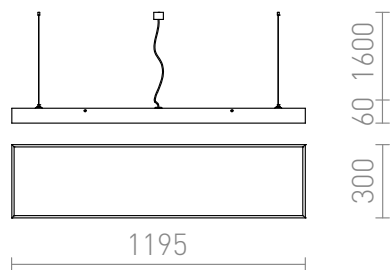

STRUCTURAL VISECA 120X30

Pravokutna viseća svjetiljka za fluorescentne cijevi. Elegantni dizajn s aluminijskim okvirom, PMMA difuzorom boje opala, trožičnim prozirnim kabelom i jednosmjernim osvjetljenjem.

Preporučena cena EUR s PDV-OM

R10097	STRUCTURAL 120x30 viseća brušeni aluminij 230V G5 3x28W	198,00
--------	--	--------

3D model

PDF manual

T5