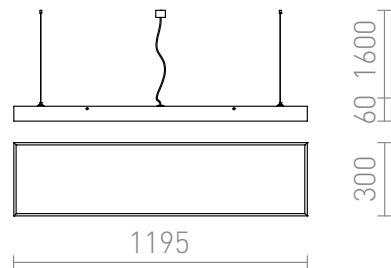

STRUCTURAL RIIPPUVALAISIN 120X30

Suorakulmainen riippuvalaisin loisteputkille. Tyylikäs muotoilu alumiinirungolla, opaali PMMA valonjakaja, läpinäkyvä kolmen johdon kaapeli. Valo suunnattu alaspäin.

suositushinta EUR sis. alv

R10097

STRUCTURAL 120x30 riippuvalaisin harjattu
alumiini 230V G5 3x28W

198,00

3D model

160

8,59

T5

PDF manual