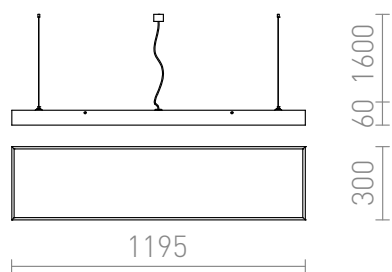

STRUCTURAL ВИСЯЩА 120X30

Правоъгълно висящо осветително тяло за флуоресцентни тръби. Елегантен дизайн в алуминиева рамка, дифузер PMMA в цвят опал и трижилен прозрачен кабел. Еднопосочно осветление.

цена на дребно BGN с ДДС

R10097	STRUCTURAL 120x30 висяща четен алуминий 230V G5 3x28W	420,-
--------	--	-------

[3D model](#)

160

8,59

[PDF manual](#)

T5