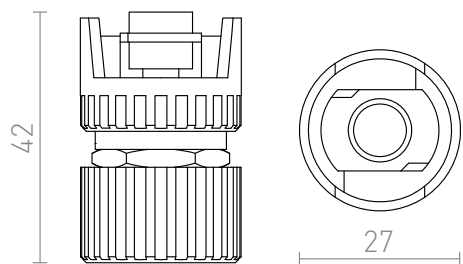

EUTRAC ADAPTOR MECANIC

Adaptor mecanic atât pentru montări pe suprafață și șine încastrate EUTRAC. Sarcină maximă 10kg.
preț recomandat cu amănuntul RON cu TVA inclus

R11352	EUTRAC adaptor mecanic alb	129,-
R11353	EUTRAC adaptor mecanic negru	129,-

 3D model

 manual