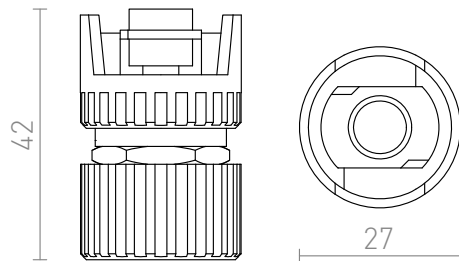

# EUTRAC MECHANISCHE ADAPTER

Mechanische adapter voor opbouw/verzonken EUTRAC 3-f. railsysteem. Maximale belasting 10 kg.  
adviesverkoopprijs EUR incl. BTW

R11352	EUTRAC mechanische adapter wit	25,00
R11353	EUTRAC mechanische adapter zwart	25,00

 3D model

 manual