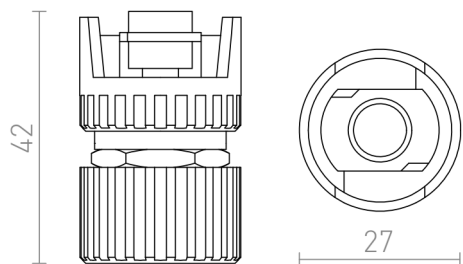

# EUTRAC МЕХАНИЧЕН АДАПТЕР

Механичен адаптер за повърхностен монтаж или вграждане за трифазна шина EUTRAC. Максимално натоварване 10 кг.

цена на дребно BGN с ДДС

|        |                                |      |
|--------|--------------------------------|------|
| R11352 | EUTRAC механичен адаптер бяло  | 58,- |
| R11353 | EUTRAC механичен адаптер черно | 58,- |

 3D model

 manual