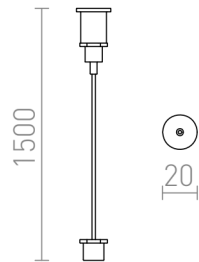

EUTRAC CAVO DI SOSPENSIONE

Cavo di sospensione per binario trifase EUTRAC con filettatura M13.

PVC EUR IVA inclusa

R11358

EUTRAC 1,5m cavo di sospensione

48,00

 3D model

 manual