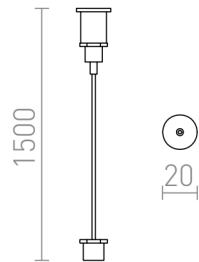

EUTRAC МЕТАЛНО ВЪЖЕ 1,5 М

Окачващи жици за трифазна шина EUTRAC. Резба M13.

цена на дребно BGN с ДДС

R11358

EUTRAC 1,5m окачване на метално въже

78,-

 3D model

 manual