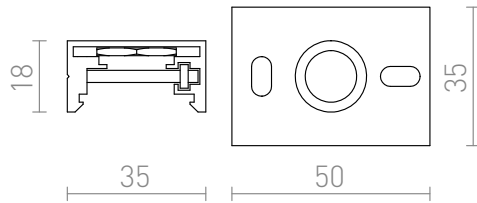

EUTRAC KLIP SUSPENDAT

Adaptor pentru fixarea cablului suspendat. Filet M13.
preț recomandat cu amănuntul RON cu TVA inclus

R11349	EUTRAC adaptor suspendat pentru șină cu 3-circuite alb	68,-
R11350	EUTRAC clapa pentru șină cu 3-circuite negru	68,-
R11351	EUTRAC adaptor suspendat pentru șină cu 3-circuite gri argintiu	78,-

 3D model

 manual