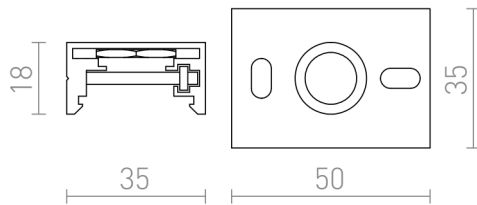

EUTRAC CLIP DE SUSPENSION

Attache de suspension. Fil M13.

Prix de vente conseillé EUR TTC

R11349	EUTRAC adaptateur pendentif pour rail triphasé blanc	14,00
R11350	EUTRAC adaptateur pendentif pour rail triphasé noir	14,00
R11351	EUTRAC adaptateur pendentif pour rail triphasé gris argent	16,00

 3D model

 manual