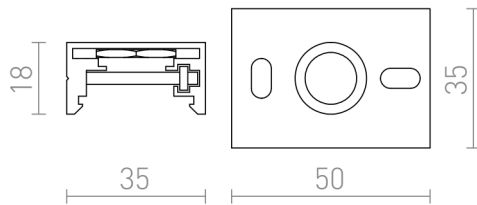

# EUTRAC Hänge Klip

Adapter zum Befestigen der Seilabhängung. M13 Gewinde.

EV EUR inkl. MwSt

R11349	EUTRAC Hängeadapter für 3-Phasen-Stromschiene weiß	14,00
R11350	EUTRAC Hängeadapter für 3-Phasen-Stromschiene schwarz	14,00
R11351	EUTRAC Hängeadapter für 3-Phasen-Stromschiene silbergrau	16,00

 3D model

 manual