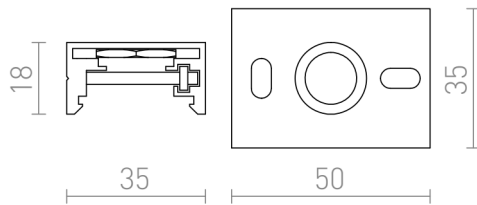

# EUTRAC ZÁVĚSNÝ KLIP

Adaptér pro upevnění lankového závěsu. Závit M13.

MOC CZK vč DPH

R11349	EUTRAC závěsný adaptér pro tříokr. lištu bílá	360,-
R11350	EUTRAC závěsný adaptér pro tříokr. lištu černá	360,-
R11351	EUTRAC závěsný adaptér pro tříokr. lištu stříbrnošedá	420,-

 3D model

 manual