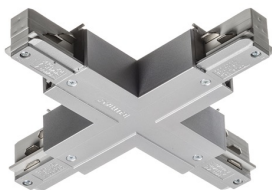

EUTRAC X CONECTOR

ConeCTOR-X cu sursă de alimentare pentru șina cu 3-circuite EUTRAC. Posibilitatea alimentării pentru două circuite. Sarcina maximă 16A.

preț recomandat cu amănuntul RON cu TVA inclus

R11338	EUTRAC X conector alb 230V	720,-
R11339	EUTRAC X conector negru 230V	720,-
R11340	EUTRAC X conector gri argintiu 230V	950,-