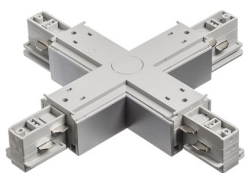

EUTRAC X CONECTOR

ConeCTOR-X cu sursă de alimentare pentru șina cu 3-circuite EUTRAC. Posibilitatea alimentării pentru două circuite. Sarcina maximă 16A.

preț recomandat cu amănuntul RON cu TVA inclus

R11338	EUTRAC X conector alb 230V	720,-
R11339	EUTRAC X conector negru 230V	720,-
R11340	EUTRAC X conector gri argintiu 230V	950,-