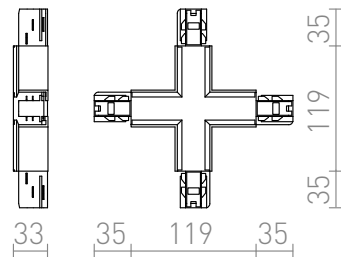

EUTRAC X CONECTOR

ConeCTOR-X cu sursă de alimentare pentru șina cu 3-circuite EUTRAC. Posibilitatea alimentării pentru două circuite. Sarcina maximă 16A.

preț recomandat cu amănuntul RON cu TVA inclus

R11338	EUTRAC X conector alb 230V	720,-
R11339	EUTRAC X conector negru 230V	720,-
R11340	EUTRAC X conector gri argintiu 230V	950,-

 3D model

 manual