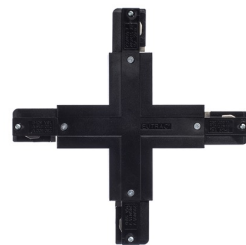

EUTRAC X CONECTOR

ConeCTOR-X cu sursă de alimentare pentru șina cu 3-circuite EUTRAC. Posibilitatea alimentării pentru două circuite. Sarcina maximă 16A.

preț recomandat cu amănuntul RON cu TVA inclus

R11338	EUTRAC X conector alb 230V	720,-
R11339	EUTRAC X conector negru 230V	720,-
R11340	EUTRAC X conector gri argintiu 230V	950,-