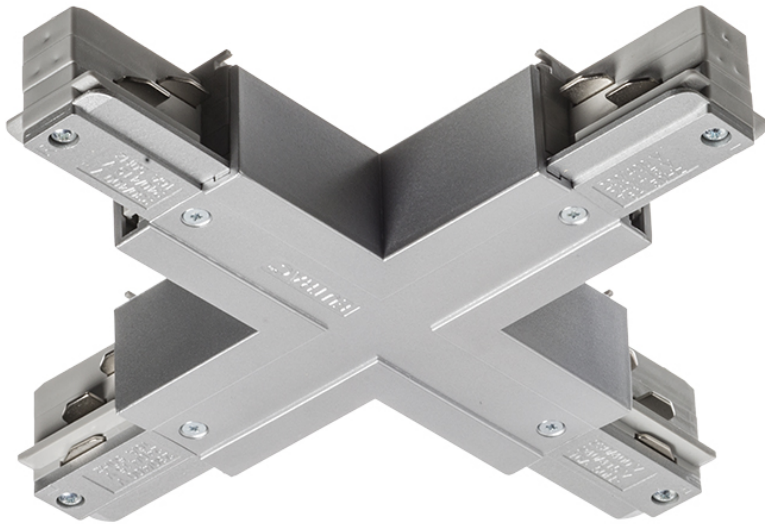

EUTRAC X CONECTOR

ConeCTOR-X cu sursă de alimentare pentru șina cu 3-circuite EUTRAC. Posibilitatea alimentării pentru două circuite. Sarcina maximă 16A.

preț recomandat cu amănuntul RON cu TVA inclus

R11338	EUTRAC X conector alb 230V	720,-
R11339	EUTRAC X conector negru 230V	720,-
R11340	EUTRAC X conector gri argintiu 230V	950,-