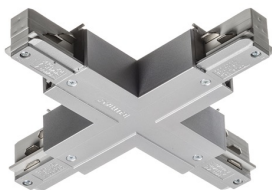

EUTRAC X Verbinder

X-Verbinder mit mit Einspeisemöglichkeit, für 3-Phasen Stromschiene EUTRAC. Einspeisemöglichkeit für zwei Stromkreisen. Maximale Belastung 16A.

EV EUR inkl. MwSt

R11338	EUTRAC X Verbinder weiß 230V	150,00
R11339	EUTRAC X Verbinder schwarz 230V	150,00
R11340	EUTRAC X Verbinder silbergrau 230V	198,00