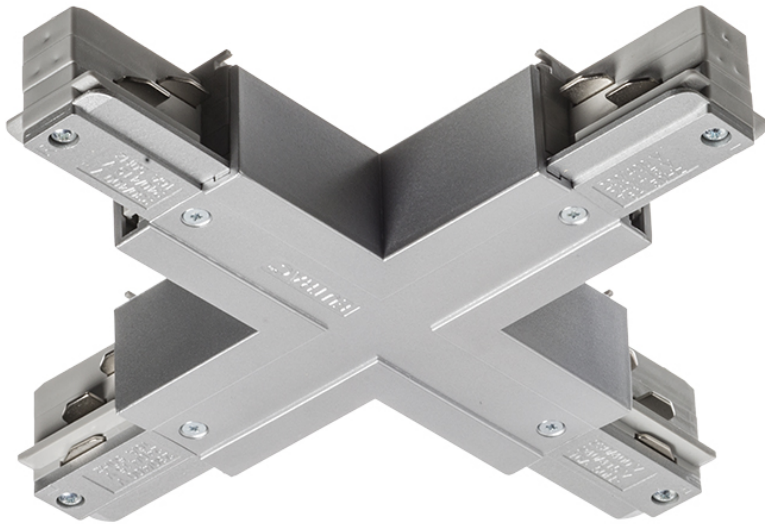

EUTRAC X Verbinder

X-Verbinder mit mit Einspeisemöglichkeit, für 3-Phasen Stromschiene EUTRAC. Einspeisemöglichkeit für zwei Stromkreisen. Maximale Belastung 16A.

EV EUR inkl. MwSt

R11338	EUTRAC X Verbinder weiß 230V	150,00
R11339	EUTRAC X Verbinder schwarz 230V	150,00
R11340	EUTRAC X Verbinder silbergrau 230V	198,00