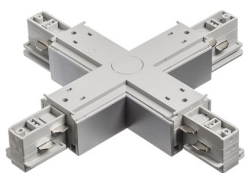

EUTRAC X Verbinder

X-Verbinder mit mit Einspeisemöglichkeit, für 3-Phasen Stromschiene EUTRAC. Einspeisemöglichkeit für zwei Stromkreisen. Maximale Belastung 16A.

EV EUR inkl. MwSt

R11338	EUTRAC X Verbinder weiß 230V	150,00
R11339	EUTRAC X Verbinder schwarz 230V	150,00
R11340	EUTRAC X Verbinder silbergrau 230V	198,00