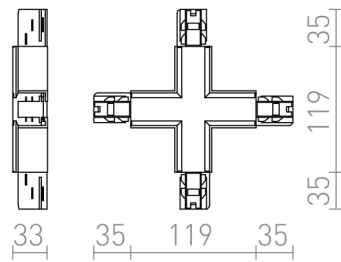

EUTRAC X Verbinder

X-Verbinder mit mit Einspeisemöglichkeit, für 3-Phasen Stromschiene EUTRAC. Einspeisemöglichkeit für zwei Stromkreisen. Maximale Belastung 16A.

EV EUR inkl. MwSt

R11338	EUTRAC X Verbinder weiß 230V	150,00
R11339	EUTRAC X Verbinder schwarz 230V	150,00
R11340	EUTRAC X Verbinder silbergrau 230V	198,00

 3D model

 manual