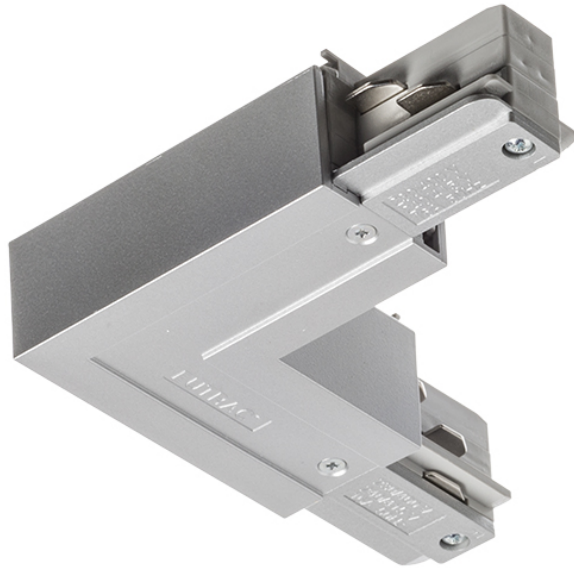

EUTRAC L CONNECTEUR EXTERNE

L-connecteur avec possibilité d'alimentation pour rail triphasé EUTRAC. Charge maximale 16 A.

Prix de vente conseillé EUR TTC

R11323	EUTRAC L connecteur externe blanc 230V	78,00
R11324	EUTRAC L connecteur externe noir 230V	78,00
R11325	EUTRAC L connecteur externe gris argent 230V	120,00