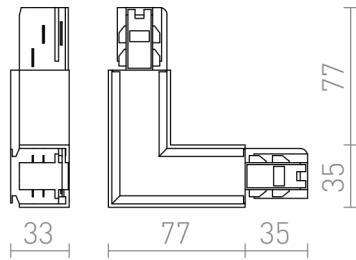

EUTRAC L CONNECTEUR EXTERNE

L-connecteur avec possibilité d'alimentation pour rail triphasé EUTRAC. Charge maximale 16 A.

Prix de vente conseillé EUR TTC

R11323	EUTRAC L connecteur externe blanc 230V	78,00
R11324	EUTRAC L connecteur externe noir 230V	78,00
R11325	EUTRAC L connecteur externe gris argent 230V	120,00

 3D model

 manual