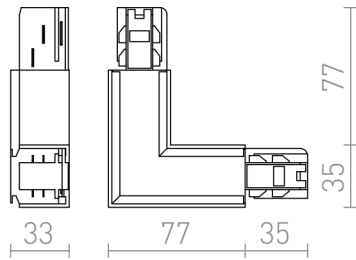

# EUTRAC ВЪНШЕН КОНЕКТОР L

L-конектор със захранване за трифазна шина EUTRAC. Максимално натоварване 16A.

цена на дребно BGN с ДДС

R11323	EUTRAC L конектор с външна полярност бяло 230V	150,-
R11324	EUTRAC L конектор с вътрешна полярност черно 230V	150,-
R11325	EUTRAC L конектор с външна полярност сребърно сиво 230V	215,-

 3D model

 manual