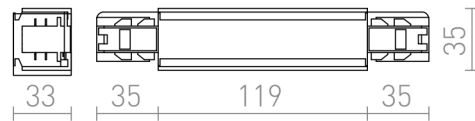

# EUTRAC LANGE KOPPELSTUK MET STROOMVOORZIENING

Vzdolžni konektor z napajanjem za EUTRAC 3F tirni sistem. Maksimalna tokovna obremenitev je 16A.

Preporučena cena EUR s PDV-OM

R11320	EUTRAC vzdolžni konektor z napajalnikom bela 230V	78,00
R11321	EUTRAC vzdolžni konektor z napajalnikom črna 230V	78,00
R11322	EUTRAC vzdolžni konektor z napajalnikom srebrno siva 230V	120,00

 3D model

 manual