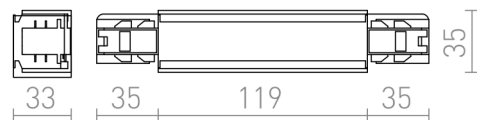

# ŁĄCZNIK WZDŁUŻNY DŁUGI Z ZASILANIEM EUTRAC

Łącznik wzdluzny dlugi z moznoscia zasilania do szyny 3-faz EUTRAC. Moznosc obciazenia maksymalnie 16 A.

Polecona cena PLN brutto

R11320	EUTRAC łącznik wzdluzny dlugi z opcja zasilania biala 230V	320,-
R11321	EUTRAC łącznik wzdluzny dlugi z opcja zasilania czarna 230V	320,-
R11322	EUTRAC łącznik wzdluzny dlugi z opcja zasilania srebrno-szara 230V	460,-

 3D model

 manual