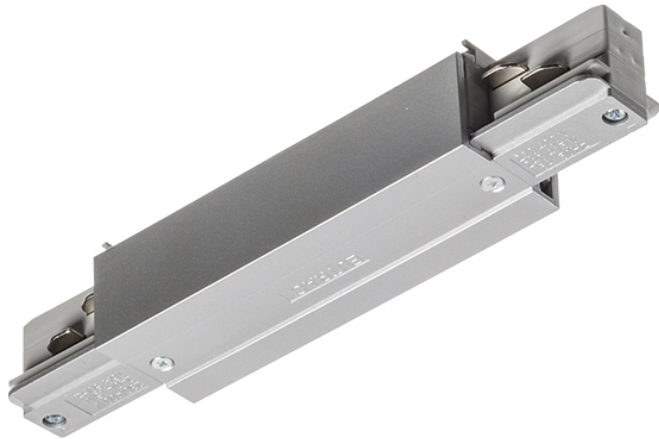

# EUTRAC HOSSZANTI KAPOCS TÁPEGYSÉGGEL

Hosszanti vezető csatlakozás tápegységgel EUTRAC három áramkörös sínre. Maximális megterhelés 16A.

ajánlott kiskereskedelmi ár HUF áfával

R11320	EUTRAC hosszanti kapocs tápegység lehetőséggel fehér 230V	32 000,-
R11321	EUTRAC hosszanti kapocs tápegység lehetőséggel fekete 230V	32 000,-
R11322	EUTRAC hosszanti kapocs tápegység lehetőséggel ezüstszürke 230V	43 000,-