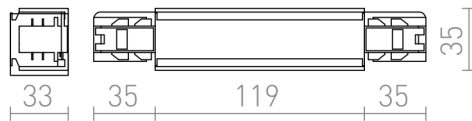

# EUTRAC HOSSZANTI KAPOCS TÁPEGYSÉGGEL

Hosszanti vezető csatlakozás tápegységgel EUTRAC három áramkörös sínre. Maximális megterhelés 16A.

ajánlott kiskereskedelmi ár HUF áfával

R11320	EUTRAC hosszanti kapocs tápegység lehetőséggel fehér 230V	32 000,-
R11321	EUTRAC hosszanti kapocs tápegység lehetőséggel fekete 230V	32 000,-
R11322	EUTRAC hosszanti kapocs tápegység lehetőséggel ezüstszürke 230V	43 000,-

 3D model

 manual