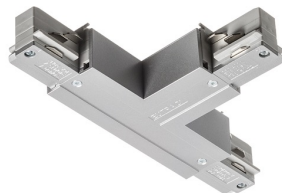

EUTRAC T CONECTOR STANG

Conector-T cu sursă de alimentare pentru șină cu 3-circuite EUTRAC. Sarcină maximă 16A.
preț recomandat cu amănuntul RON cu TVA inclus

R11335	EUTRAC T conector de stângă alb 230V	560,-
R11336	EUTRAC T conector de stanga negru 230V	560,-
R11337	EUTRAC T conector de stângă gri argintiu 230V	780,-