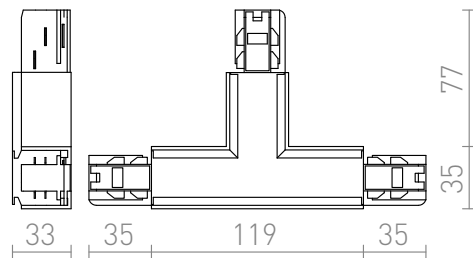

EUTRAC T CONECTOR STANG

Conector-T cu sursă de alimentare pentru șină cu 3-circuite EUTRAC. Sarcină maximă 16A.
preț recomandat cu amănuntul RON cu TVA inclus

R11335	EUTRAC T conector de stângă alb 230V	560,-
R11336	EUTRAC T conector de stanga negru 230V	560,-
R11337	EUTRAC T conector de stângă gri argintiu 230V	780,-

 3D model

 manual