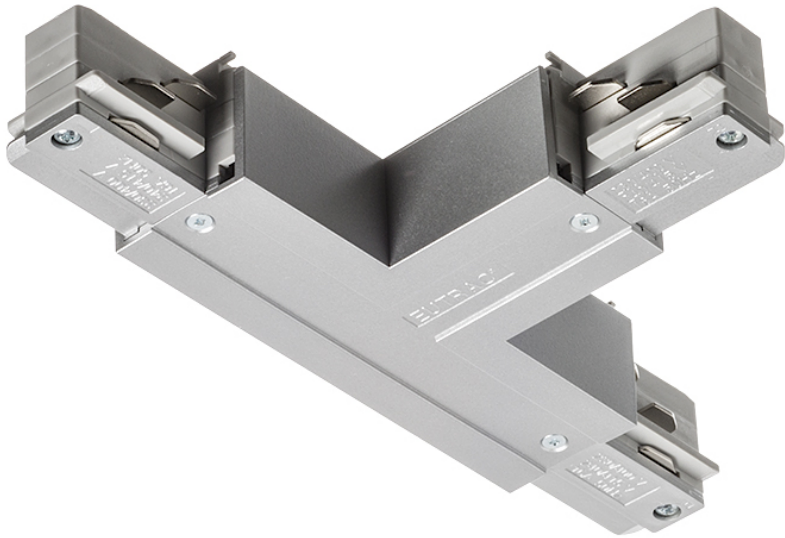

EUTRAC T CONECTOR STANG

Conector-T cu sursă de alimentare pentru șină cu 3-circuite EUTRAC. Sarcină maximă 16A.
preț recomandat cu amănuntul RON cu TVA inclus

R11335	EUTRAC T conector de stângă alb 230V	560,-
R11336	EUTRAC T conector de stanga negru 230V	560,-
R11337	EUTRAC T conector de stângă gri argintiu 230V	780,-