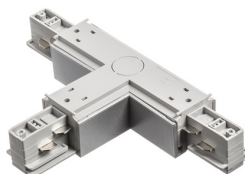

EUTRAC T KOPPELSTUK (LINKS)

T-koppelstuk met voeding voor EUTRAC 3f. stroom rail. Maximale belasting 16A.
adviesverkoopprijs EUR incl. BTW

R11335	EUTRAC T koppelstuk (links) wit 230V	120,00
R11336	EUTRAC T koppelstuk (links) zwart 230V	120,00
R11337	EUTRAC T koppelstuk (links) zilvergrijs 230V	158,00