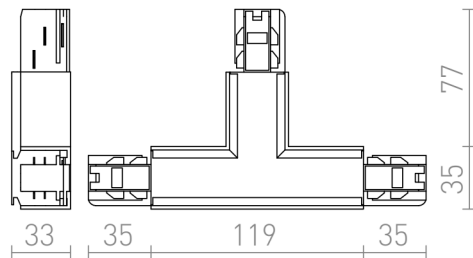

EUTRAC T KOPPELSTUK (LINKS)

T-koppelstuk met voeding voor EUTRAC 3f. stroom rail. Maximale belasting 16A.
adviesverkoopprijs EUR incl. BTW

R11335	EUTRAC T koppelstuk (links) wit 230V	120,00
R11336	EUTRAC T koppelstuk (links) zwart 230V	120,00
R11337	EUTRAC T koppelstuk (links) zilvergrijs 230V	158,00

 3D model

 manual