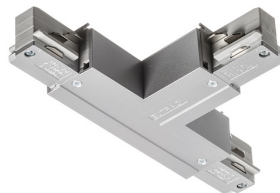

EUTRAC T KOPPELSTUK (LINKS)

T-koppelstuk met voeding voor EUTRAC 3f. stroom rail. Maximale belasting 16A.
adviesverkoopprijs EUR incl. BTW

R11335	EUTRAC T koppelstuk (links) wit 230V	120,00
R11336	EUTRAC T koppelstuk (links) zwart 230V	120,00
R11337	EUTRAC T koppelstuk (links) zilvergrijs 230V	158,00