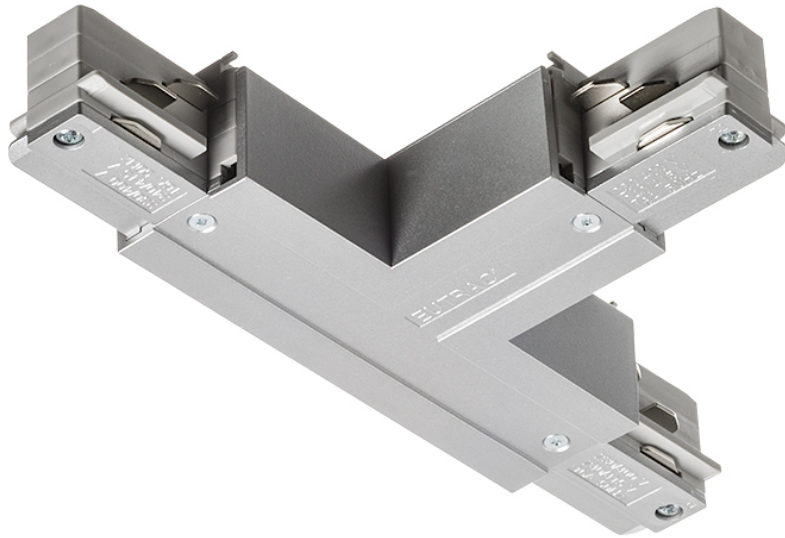

EUTRAC T KOPPELSTUK (LINKS)

T-koppelstuk met voeding voor EUTRAC 3f. stroom rail. Maximale belasting 16A.
adviesverkoopprijs EUR incl. BTW

R11335	EUTRAC T koppelstuk (links) wit 230V	120,00
R11336	EUTRAC T koppelstuk (links) zwart 230V	120,00
R11337	EUTRAC T koppelstuk (links) zilvergrijs 230V	158,00