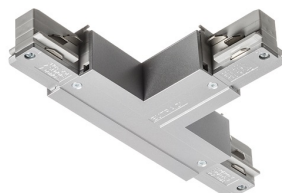

EUTRAC T KONEKTOR LIJEVI

T-konektor s mogućnošću napajanja za trokružni EUTRAC sistem. Maksimalna nosivost 16A.

Preporučena cena EUR s PDV-OM

R11335	EUTRAC T konektor lijevi bijela 230V	120,00
R11336	EUTRAC T konektor lijevi crna 230V	120,00
R11337	EUTRAC T konektor lijevi srebrno siva 230V	158,00