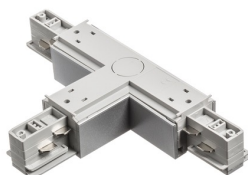

EUTRAC T KONEKTOR LIJEVI

T-konektor s mogućnošću napajanja za trokružni EUTRAC sistem. Maksimalna nosivost 16A.

Preporučena cena EUR s PDV-OM

R11335	EUTRAC T konektor lijevi bijela 230V	120,00
R11336	EUTRAC T konektor lijevi crna 230V	120,00
R11337	EUTRAC T konektor lijevi srebrno siva 230V	158,00