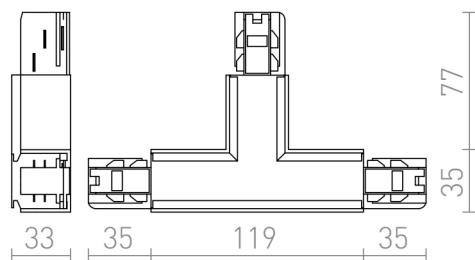

EUTRAC T KONEKTOR LIJEVI

T-konektor s mogućnošću napajanja za trokružni EUTRAC sistem. Maksimalna nosivost 16A.

Preporučena cena EUR s PDV-OM

R11335	EUTRAC T konektor lijevi bijela 230V	120,00
R11336	EUTRAC T konektor lijevi crna 230V	120,00
R11337	EUTRAC T konektor lijevi srebrno siva 230V	158,00

 3D model

 manual