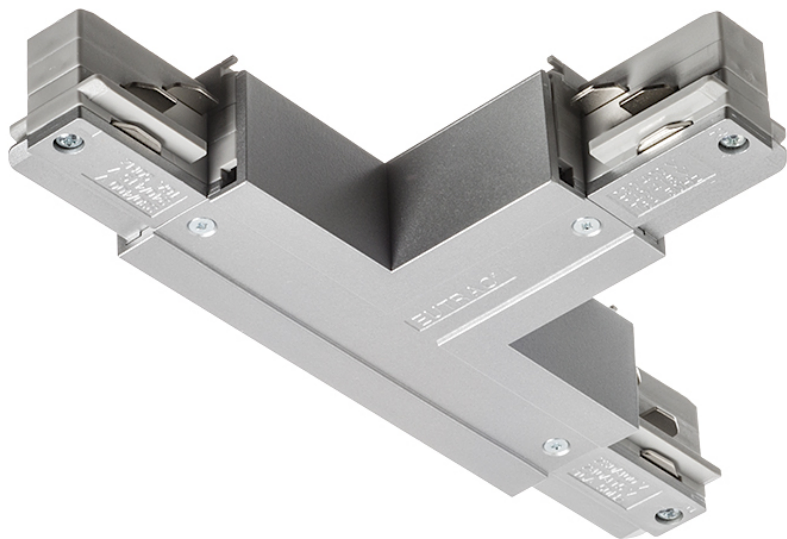

EUTRAC T KONEKTOR LIJEVI

T-konektor s mogućnošću napajanja za trokružni EUTRAC sistem. Maksimalna nosivost 16A.

Preporučena cena EUR s PDV-OM

R11335	EUTRAC T konektor lijevi bijela 230V	120,00
R11336	EUTRAC T konektor lijevi crna 230V	120,00
R11337	EUTRAC T konektor lijevi srebrno siva 230V	158,00