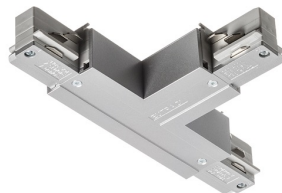

EUTRAC T CONNECTEUR GAUCHE

T-connecteur avec possibilité d'alimentation pour rail triphasé EUTRAC. Charge maximale 16 A.

Prix de vente conseillé EUR TTC

R11335	EUTRAC T connecteur à polarité gauche blanc 230V	120,00
R11336	EUTRAC T connecteur à polarité gauche noir 230V	120,00
R11337	EUTRAC T connecteur à polarité gauche gris argent 230V	158,00