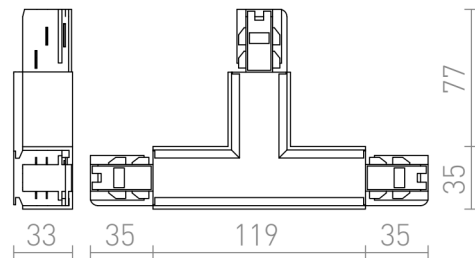

EUTRAC T CONNECTEUR GAUCHE

T-connecteur avec possibilité d'alimentation pour rail triphasé EUTRAC. Charge maximale 16 A.

Prix de vente conseillé EUR TTC

R11335	EUTRAC T connecteur à polarité gauche blanc 230V	120,00
R11336	EUTRAC T connecteur à polarité gauche noir 230V	120,00
R11337	EUTRAC T connecteur à polarité gauche gris argent 230V	158,00

 3D model

 manual