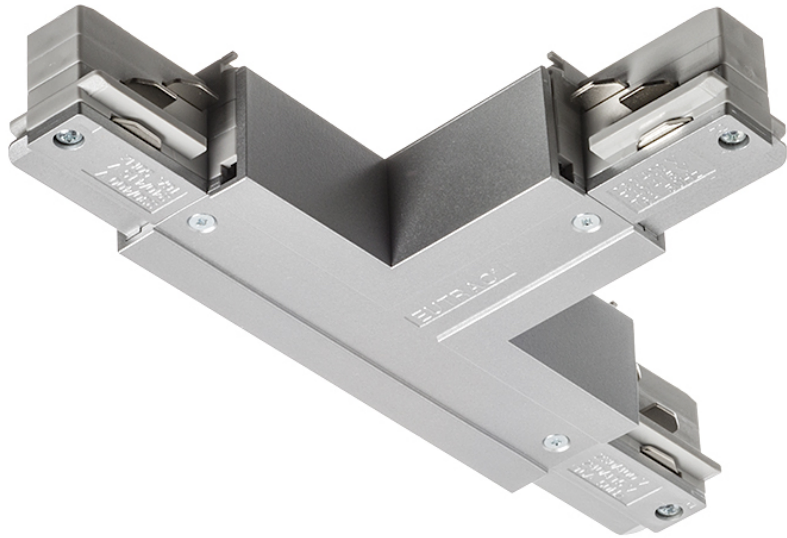

EUTRAC T CONNECTEUR GAUCHE

T-connecteur avec possibilité d'alimentation pour rail triphasé EUTRAC. Charge maximale 16 A.

Prix de vente conseillé EUR TTC

R11335	EUTRAC T connecteur à polarité gauche blanc 230V	120,00
R11336	EUTRAC T connecteur à polarité gauche noir 230V	120,00
R11337	EUTRAC T connecteur à polarité gauche gris argent 230V	158,00