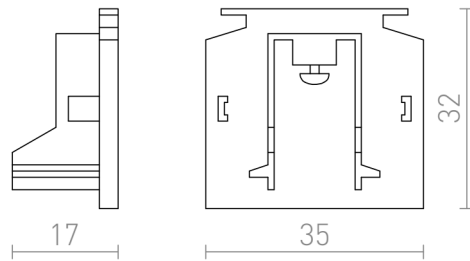

EUTRAC ÄNDSTYCKE

Ändstycke för EUTRAC 3-fasskena.

RP SEK inkl. MOMS

R11307	EUTRAC ändstycke vit	38,-
R11308	EUTRAC ändstycke svart	38,-
R11309	EUTRAC ändstycke silvergrå	78,-

 3D model

 manual