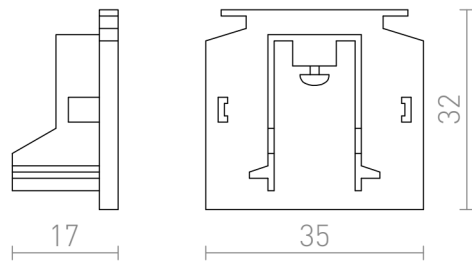

# EUTRAC EINDKAP

Eindkap voor EUTRAC 3f. stroomrail.  
adviesverkoopprijs EUR incl. BTW

R11307	EUTRAC 3f. stroomrail eindkap wit	3,20
R11308	EUTRAC 3f. stroomrail eindkap zwart	3,20
R11309	EUTRAC 3f. stroomrail eindkap zilvergrijs	6,00

 3D model

 manual