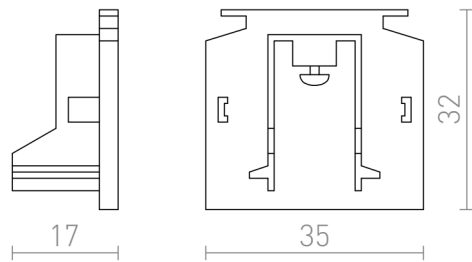

EUTRAC PÄÄTYPALA

Päätypala EUTRAC 3-vaihekiskoon.
suositushinta EUR sis. alv

R11307	EUTRAC päätypala valkoinen	3,20
R11308	EUTRAC päätypala musta	3,20
R11309	EUTRAC päätypala hopeanharmaa	6,00

 3D model

 manual