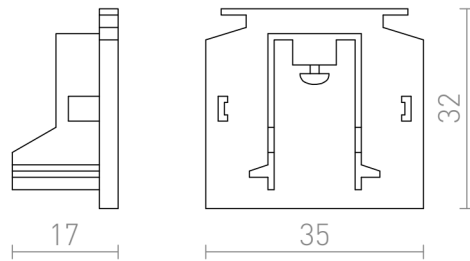

EUTRAC ENDKAPPE

Endkappe für 3-Phasen Stromschiene EUTRAC.

EV EUR inkl. MwSt

R11307	EUTRAC Endkappe für 3-Phasen-Stromschiene weiß	3,20
R11308	EUTRAC Endkappe für 3-Phasen-Stromschiene schwarz	3,20
R11309	EUTRAC Endkappe für 3-Phasen-Stromschiene silbergrau	6,00

 3D model

 manual