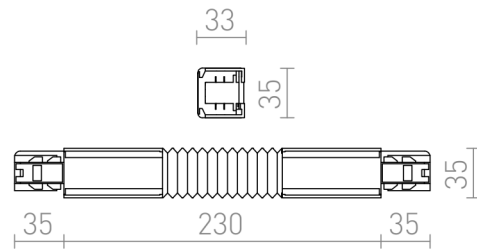

EUTRAC BUIGBARE KOPPELSTUK

Fleksibilni konektor za 3F tirni sistem. Polmer upogibanja je 30°-330°. Ta člen je lahko uporabljen za napajanje. Maksimalna tokovna obremenitev je 16A.

Preporučena cena EUR s PDV-OM

R11329	EUTRAC fleksibilni povezovalnik bela 230V	120,00
R11330	EUTRAC fleksibilni povezovalnik črna 230V	120,00
R11331	EUTRAC fleksibilni povezovalnik srebrno siva 230V	120,00

 3D model

 manual