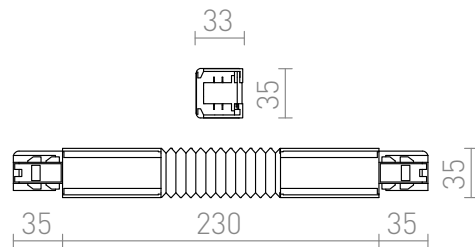

# EUTRAC CONECTOR FLEXIBIL

Conector conductibil flexibil pentru șină EUTRAC cu 3-circuite. Radius 30 ° -330 °. Prin această conexiune este posibil alimentarea sistemului cu șină. Sarcină maximă admisă 16A.

preț recomandat cu amănuntul RON cu TVA inclus

R11329	EUTRAC conector flexibil alb 230V	520,-
R11330	EUTRAC conector flexibil negru 230V	520,-
R11331	EUTRAC conector flexibil gri argintiu 230V	520,-

 3D model