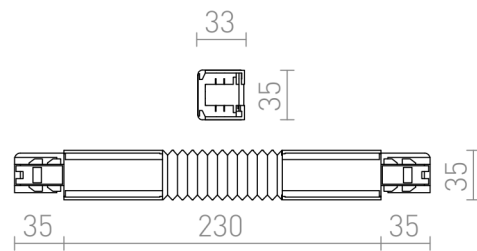

LIGAÇÃO FLEXÍVEL EUTRAC

Articulação condutora flexível para calhas trifásicas EUTRAC. Raio 30 ° -330 °. Com esta ligação é possível alimentar o sistema de calhas. Carga máxima 16A.

Preço recomendado EUR incluindo IVA

R11329	EUTRAC ligação flexível branco 230V	120,00
R11330	EUTRAC junta flexível preto 230V	120,00
R11331	EUTRAC junta flexível cinzento prata 230V	120,00

3D model

PDF manual