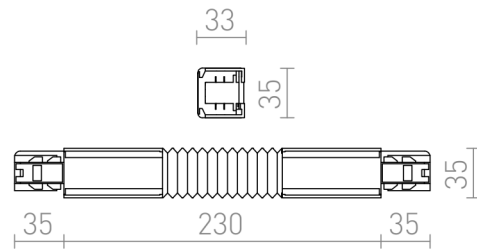

EUTRAC BUIGBARE KOPPELSTUK

Buigbare geleidende koppelstuk voor EUTRAC 3f. stroomrail. Radius 30°-330°. Voeding is via dit koppelstuk mogelijk. Maximale belasting 16A.

adviesverkoopprijs EUR incl. BTW

R11329	EUTRAC flexibel koppelstuk wit 230V	120,00
R11330	EUTRAC flexibel koppelstuk zwart 230V	120,00
R11331	EUTRAC koppelstuk zilvergrijs 230V	120,00

 3D model

 manual