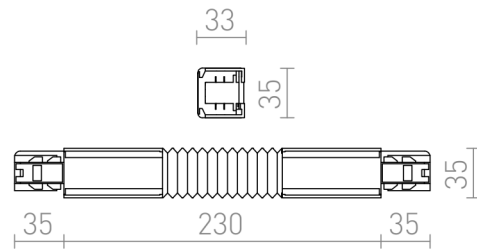

Junta flexible de la EUTRAC

Junta conductora flexible para carril trifásico EUTRAC. Radio 30 °-330 °. Con esta conexión, es posible alimentar el sistema de barras. Carga máxima 16A.

Precio recomendado EUR con IVA

R11329	EUTRAC conector flex blanco 230V	120,00
R11330	EUTRAC conector flex negro 230V	120,00
R11331	EUTRAC conector flex gris plata 230V	120,00

 3D model

 manual