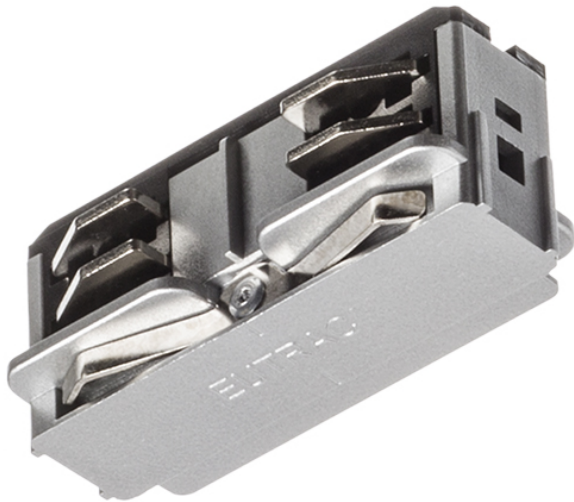

EUTRAC CONECTOR LATERAL

Îmbinarea conductivă longitudinală pentru șinele EUTRAC. Din motive statice, este necesară o conexiune mecanică (R11354, R11355 sau R11356) pentru montare suspendată. Sarcină maximă admisă 16A.

preț recomandat cu amănuntul RON cu TVA inclus

R11317	EUTRAC conector conductibil longitudinal alb 230V	120,-
R11318	EUTRAC conector conductibil longitudinal negru 230V	120,-
R11319	EUTRAC conector conductibil longitudinal gri argintiu 230V	150,-