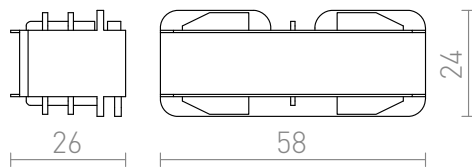

EUTRAC CONECTOR LATERAL

Îmbinarea conductivă longitudinală pentru șinele EUTRAC. Din motive statice, este necesară o conexiune mecanică (R11354, R11355 sau R11356) pentru montare suspendată. Sarcină maximă admisă 16A.

preț recomandat cu amănuntul RON cu TVA inclus

R11317	EUTRAC conector conductibil longitudinal alb 230V	120,-
R11318	EUTRAC conector conductibil longitudinal negru 230V	120,-
R11319	EUTRAC conector conductibil longitudinal gri argintiu 230V	150,-