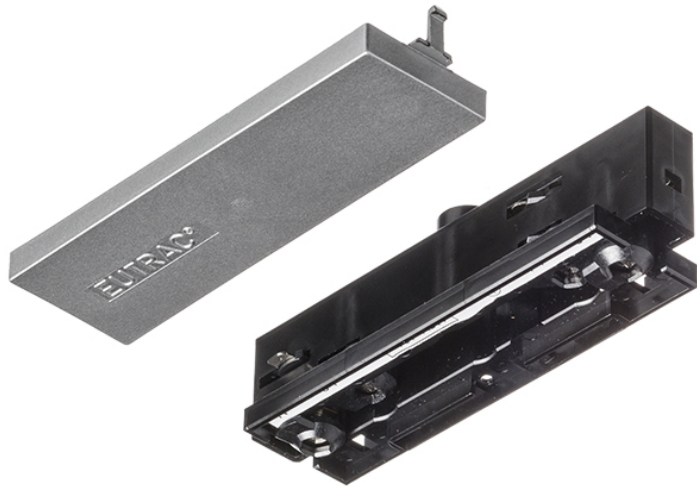

# EUTRAC PRIEBEŽNÉ NAPÁJANIE

Priebežné napájanie pre trojúhlovú lištu EUTRAC bez nutnosti rozdelenia lišty. Možnosť zaťažiť maximálne 16A.

MOC EUR vr DPH

R11346	EUTRAC priebežné napájanie pre trojúh. lištu biela 230V	58,00
R11347	EUTRAC priebežné napájanie pre trojúh. lištu čierna 230V	58,00
R11348	EUTRAC priebežné napájanie pre trojúh. lištu striebornosivá 230V	78,00