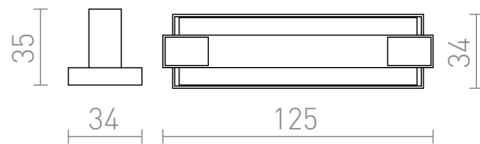

# EUTRAC PRIEBEŽNÉ NAPÁJANIE

Priebežné napájanie pre trojúhlovú lištu EUTRAC bez nutnosti rozdelenia lišty. Možnosť zaťažiť maximálne 16A.

MOC EUR vr DPH

R11346	EUTRAC priebežné napájanie pre trojúh. lištu biela 230V	58,00
R11347	EUTRAC priebežné napájanie pre trojúh. lištu čierna 230V	58,00
R11348	EUTRAC priebežné napájanie pre trojúh. lištu striebornosivá 230V	78,00