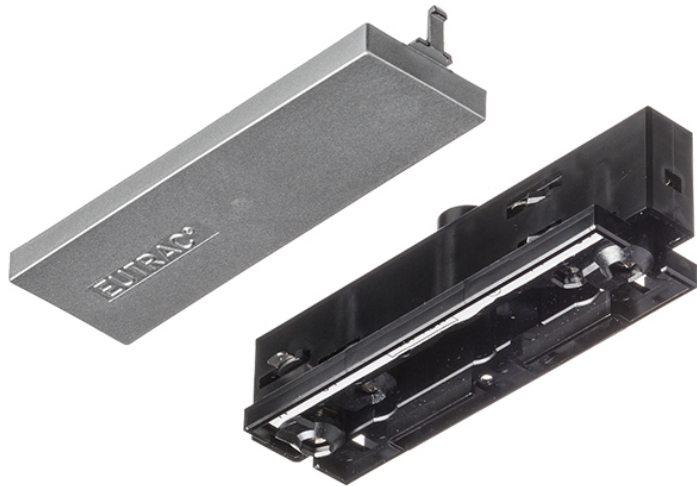

EUTRAC RAK ANSLUTNING

Mittanslutning för en EUTRAC 3-fasskena. Kan installeras utan att man behöver dela skenan. Maximal belastning 16A.

RP SEK inkl. MOMS

R11346	EUTRAC mittanslutning vit 230V	680,-
R11347	EUTRAC mittanslutning svart 230V	680,-
R11348	EUTRAC mittanslutning silvergrå 230V	820,-