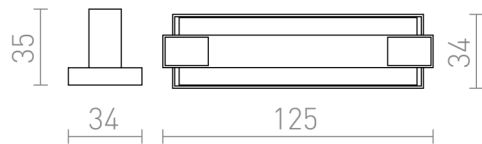

EUTRAC RAK ANSLUTNING

Mittanslutning för en EUTRAC 3-fasskena. Kan installeras utan att man behöver dela skenan. Maximal belastning 16A.

RP SEK inkl. MOMS

R11346	EUTRAC mittanslutning vit 230V	680,-
R11347	EUTRAC mittanslutning svart 230V	680,-
R11348	EUTRAC mittanslutning silvergrå 230V	820,-