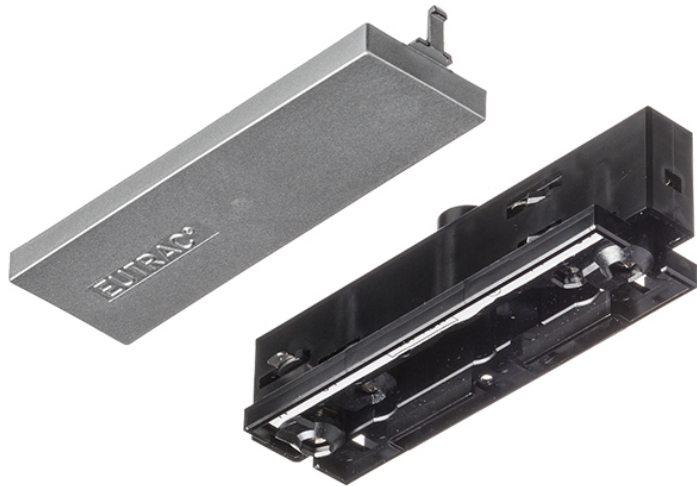

# EUTRAC DOORLOPENDE STROOMVOORZIENING

Voeding voor EUTRAC 3-fazige stroomrail. Kan worden geïnstalleerd zonder het stroomrail te snijden. Maximale belasting: 16A.

adviesverkoopprijs EUR incl. BTW

R11346	EUTRAC recht koppelstuk met voeding voor 3f. stroomrail wit 230V	58,00
R11347	EUTRAC recht koppelstuk met voeding voor 3f. stroomrail zwart 230V	58,00
R11348	EUTRAC recht koppelstuk met voeding zilvergrijs 230V	78,00