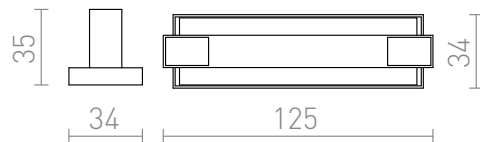

# EUTRAC DOORLOPENDE STROOMVOORZIENING

Voeding voor EUTRAC 3-fazige stroomrail. Kan worden geïnstalleerd zonder het stroomrail te snijden. Maximale belasting: 16A.

adviesverkoopprijs EUR incl. BTW

R11346	EUTRAC recht koppelstuk met voeding voor 3f. stroomrail wit 230V	58,00
R11347	EUTRAC recht koppelstuk met voeding voor 3f. stroomrail zwart 230V	58,00
R11348	EUTRAC recht koppelstuk met voeding zilvergrijs 230V	78,00