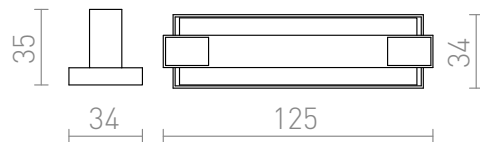

EUTRAC CONNECTEUR D'ALIMENTATION CONTINUE

Connecteur d'alimentation continue pour rail EUTRAC triphasé.
Charge maximale 16 A.

Prix de vente conseillé EUR TTC

R11346	EUTRAC alimentation continue pour rail triphasé blanc 230V	42,00
R11347	EUTRAC alimentation continue pour rail triphasé noir 230V	42,00
R11348	EUTRAC alimentation continue pour rail triphasé gris argent 230V	52,00