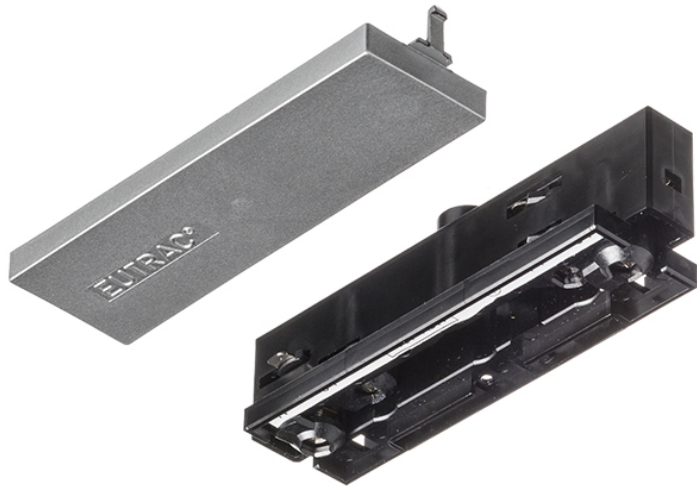

EUTRAC CONNECTEUR D'ALIMENTATION CONTINUE

Connecteur d'alimentation continue pour rail EUTRAC triphasé.
Charge maximale 16 A.

Prix de vente conseillé EUR TTC

R11346	EUTRAC alimentation continue pour rail triphasé blanc 230V	42,00
R11347	EUTRAC alimentation continue pour rail triphasé noir 230V	42,00
R11348	EUTRAC alimentation continue pour rail triphasé gris argent 230V	52,00