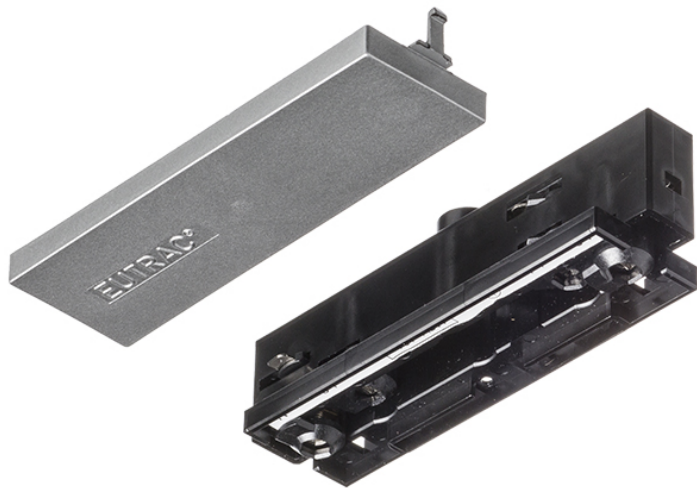

# FUENTE DE ALIMENTACIÓN INTERMEDIA EUTRAC

Fuente de alimentación continua para EUTRAC trifásica sin la necesidad de dividir el riel. Posibilidad de cargar hasta 16 A.

Precio recomendado EUR con IVA

R11346	EUTRAC Conector longitudinal con alimentación blanco 230V	58,00
R11347	EUTRAC conector longitudinal con alimentación negro 230V	58,00
R11348	EUTRAC conector longitudinal con alimentación gris plata 230V	78,00