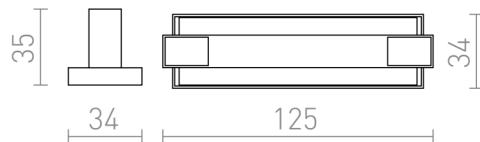

# FUENTE DE ALIMENTACIÓN INTERMEDIA EUTRAC

Fuente de alimentación continua para EUTRAC trifásica sin la necesidad de dividir el riel. Posibilidad de cargar hasta 16 A.

Precio recomendado EUR con IVA

R11346	EUTRAC Conector longitudinal con alimentación blanco 230V	58,00
R11347	EUTRAC conector longitudinal con alimentación negro 230V	58,00
R11348	EUTRAC conector longitudinal con alimentación gris plata 230V	78,00