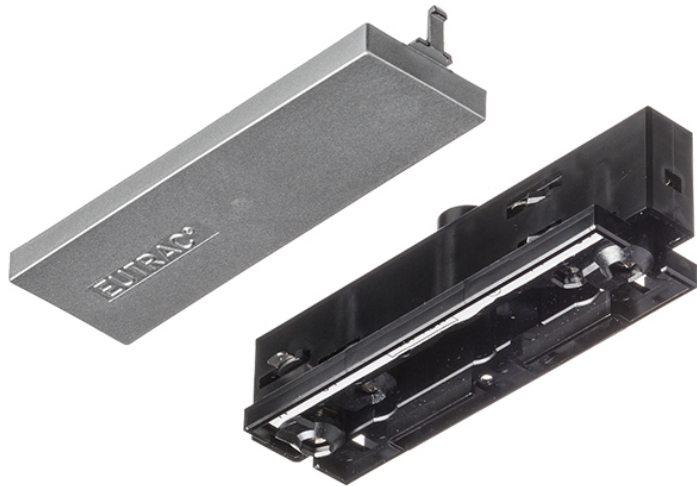

EUTRAC PRŮBĚŽNÉ NAPÁJENÍ

Průběžné napájení pro tříokrhovou lištu EUTRAC bez nutnosti rozdělení lišty. Možnost zatížit maximálně 16A.

MOC CZK vč DPH

R11346	EUTRAC průběžné napájení pro tříokr. lištu bílá 230V	1 450,-
R11347	EUTRAC průběžné napájení pro tříokr. lištu černá 230V	1 450,-
R11348	EUTRAC průběžné napájení pro tříokr. lištu stříbrnošedá 230V	1 800,-