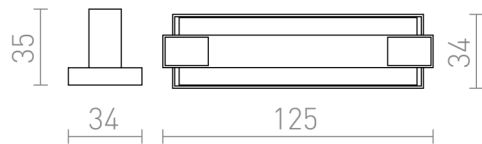

EUTRAC PRŮBĚŽNÉ NAPÁJENÍ

Průběžné napájení pro tříokrhovou lištu EUTRAC bez nutnosti rozdělení lišty. Možnost zatížit maximálně 16A.

MOC CZK vč DPH

R11346	EUTRAC průběžné napájení pro tříokr. lištu bílá 230V	1 450,-
R11347	EUTRAC průběžné napájení pro tříokr. lištu černá 230V	1 450,-
R11348	EUTRAC průběžné napájení pro tříokr. lištu stříbrnošedá 230V	1 800,-