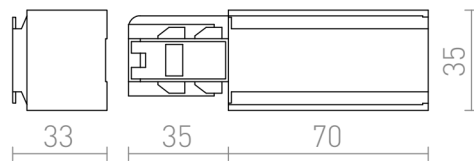

EUTRAC ANSLUTNING (JORD VÄNSTER)

Anslutning till en ytmonterad EUTRAC 3-fasskena. Maximal belastning 16A.

RP SEK inkl. MOMS

R11314	EUTRAC anslutning (jord vänster) vit 230V	420,-
R11315	EUTRAC anslutning (jord vänster) svart 230V	420,-
R11316	EUTRAC anslutning (jord vänster) silvergrå 230V	535,-

 3D model

 manual