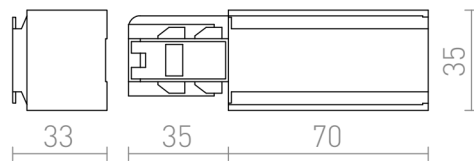

EUTRAC ALIMENTARE STÂNGĂ

Conector de capăt pentru montat pe suprafață / suspendat șină cu trei circuite EUTRAC. Sarcină maximă admisă 16A.

preț recomandat cu amănuntul RON cu TVA inclus

| | | |
|--------|--|-------|
| R11314 | EUTRAC alimentare stângă alb 230V | 178,- |
| R11315 | EUTRAC alimentare stanga negru 230V | 178,- |
| R11316 | EUTRAC alimentare stângă gri argintiu 230V | 229,- |

 3D model

 manual