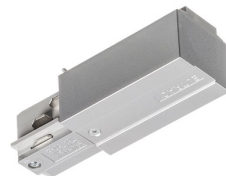

EUTRAC ALIMENTARE STÂNGĂ

Conector de capăt pentru montat pe suprafață / suspendat șină cu trei circuite EUTRAC. Sarcină maximă admisă 16A.

preț recomandat cu amănuntul RON cu TVA inclus

| | | |
|--------|--|-------|
| R11314 | EUTRAC alimentare stângă alb 230V | 178,- |
| R11315 | EUTRAC alimentare stanga negru 230V | 178,- |
| R11316 | EUTRAC alimentare stângă gri argintiu 230V | 229,- |