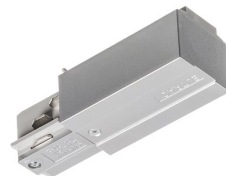

# ZASILANIE LEWE EUTRAC

Zasilacz do szyny 3-faz. natynkowej/wiszącej EUTRAC. Możliwość obciążenia maksymalnie 16 A.

Polecona cena PLN brutto

R11314	EUTRAC zasilanie lewe biała 230V	150,-
R11315	EUTRAC zasilanie lewe czarna 230V	150,-
R11316	EUTRAC zasilanie lewe srebrno-szara 230V	198,-