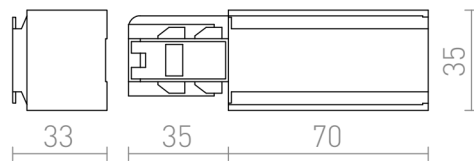

# ZASILANIE LEWE EUTRAC

Zasilacz do szyny 3-faz. natynkowej/wiszącej EUTRAC. Możliwość obciążenia maksymalnie 16 A.

Polecona cena PLN brutto

R11314	EUTRAC zasilanie lewe biała 230V	150,-
R11315	EUTRAC zasilanie lewe czarna 230V	150,-
R11316	EUTRAC zasilanie lewe srebrno-szara 230V	198,-

 3D model

 manual