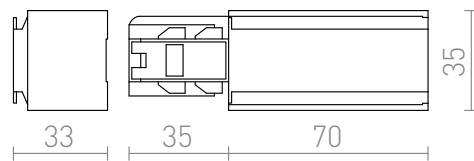

EUTRAC STROOMVOORZIENING LINKS

Voeding voor EUTRAC 3-fazige stroomrail. Maximale belasting: 16A.
adviesverkoopprijs EUR incl. BTW

R11314	EUTRAC stroomvoorziening (links) wit 230V	35,00
R11315	EUTRAC stroomvoorziening (links) zwart 230V	35,00
R11316	EUTRAC stroomvoorziening (links) zilvergrijs 230V	48,00

 3D model

 manual