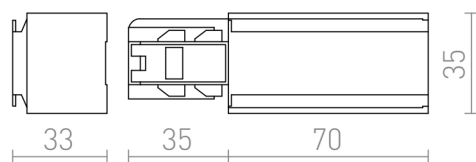

EUTRAC NAPAЈANJE LIJEVO

Napajanje za trokružni sistem EUTRAC. Maksimalna nosivost 16A.

Preporučena cena EUR s PDV-OM

R11314	EUTRAC napajanje lijevo bijela 230V	35,00
R11315	EUTRAC napajanje lijevo crna 230V	35,00
R11316	EUTRAC napajanje lijevo srebrno siva 230V	48,00