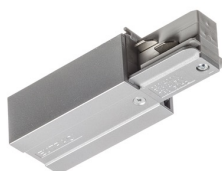

EUTRAC NAPAЈANJE LIJEVO

Napajanje za trokružni sistem EUTRAC. Maksimalna nosivost 16A.

Preporučena cena EUR s PDV-OM

R11314	EUTRAC napajanje lijevo bijela 230V	35,00
R11315	EUTRAC napajanje lijevo crna 230V	35,00
R11316	EUTRAC napajanje lijevo srebrno siva 230V	48,00