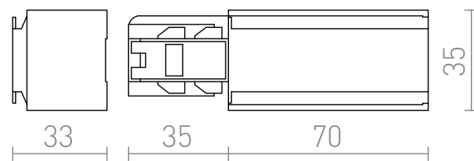

EUTRAC FEED-IN (ΑΡΙΣΤΕΡΗ ΠΟΛΙΚΟΤΗΤΑ)

Τεματικό για ράγες φωτισμού EUTRAC τριών κυκλωμάτων. Μέγιστο φορτίο 16A.

Λιανική τιμή EUR με ΦΠΑ

R11314	EUTRAC τροφοδοτικό, αριστερή πολικότητα λευκό 230V	35,00
R11315	EUTRAC feed-in αριστερή πολικότητα μαύρο 230V	35,00
R11316	EUTRAC feed-in, αριστερή πολικότητα γκρι ασημί 230V	48,00

 3D model

 manual