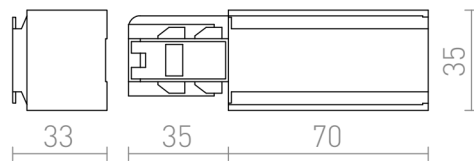

# EUTRAC EINSPEISUNG - LINKS

Endeinspeiser für Aufbau / Anhänge 3-Phasen Stromschiene EUTRAC. Maximale Belastung 16A.

EV EUR inkl. MwSt

R11314	EUTRAC Einspeisung links weiß 230V	35,00
R11315	EUTRAC Einspeisung links schwarz 230V	35,00
R11316	EUTRAC Einspeisung links silbergrau 230V	48,00

 3D model

 manual