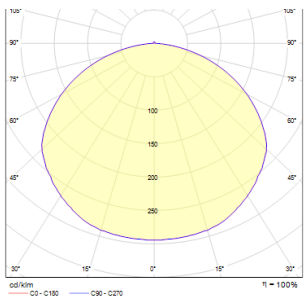

3D model

PDF manual

.ies data

T5