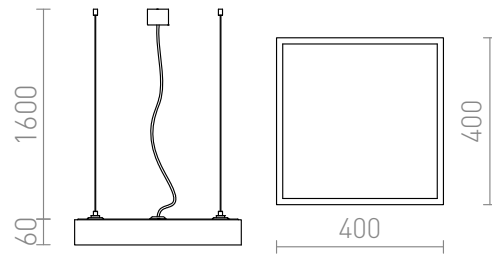

STRUCTURAL SUSPENDAT 40X40

Pendantiv pătrat pentru tuburi fluorescente compacte. Design elegant, cu cadru din aluminiu, difuzor PMMA opal și cablu transparent cu trei fire. Strălucește în jos.

preț recomandat cu amănuntul RON cu TVA inclus

R10258

STRUCTURAL 40x40 suspendat alb 230V 2G11
2x24W

100,-

3D model

PDF manual

.ies data

2G11