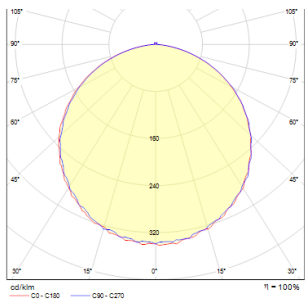

STRUCTURAL SUSPENDAT 40X40

Pendantiv pătrat pentru tuburi fluorescente compacte. Design elegant, cu cadru din aluminiu, difuzor PMMA opal și cablu transparent cu trei fire. Strălucește în jos.

preț recomandat cu amănuntul RON cu TVA inclus

R10258

STRUCTURAL 40x40 suspendat alb 230V 2G11
2x24W

100,-

3D model

PDF manual

.ies data

2G11