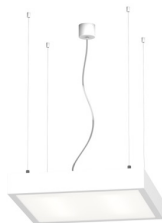

STRUCTURAL SUSPENDAT 40X40

Pendantiv pătrat pentru tuburi fluorescente compacte. Design elegant, cu cadru din aluminiu, difuzor PMMA opal și cablu transparent cu trei fire. Strălucește în jos.

preț recomandat cu amănuntul RON cu TVA inclus

R10258

STRUCTURAL 40x40 suspendat alb 230V 2G11
2x24W

100,-

3D model

PDF manual

.ies data

2G11