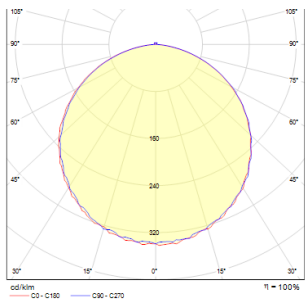

3D model

manual

.ies data

2G11