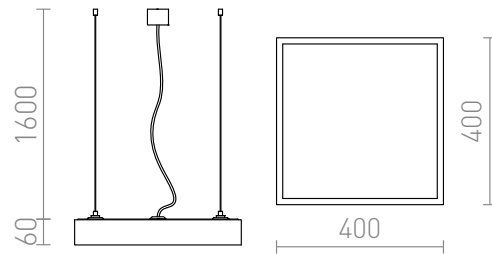

# STRUCTURAL ΚΡΕΜΑΣΤΟ 40X40

Τετράγωνο κρεμαστό για συμπαγείς σωλήνες φθορισμού. Κομψή σχεδίαση με πλαίσιο από αλουμίνιο, οπτικό διαχύτη PMMA και διαφανές καλώδιο τριών πυρήνων. Φωτισμός μονής κατευθύνσεως.

Λιανική τιμή BGN με ΦΠΑ

R10258

STRUCTURAL 40x40 κρεμαστό λευκό 230V  
2G11 2x24W

20,00

3D model

manual

.ies data

2G11