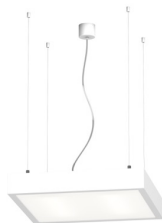

3D model

manual

.ies data

2G11