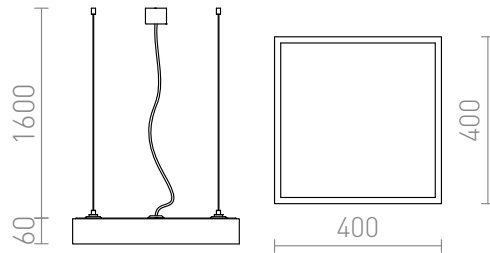

3D model

PDF manual

.ies data

2G11