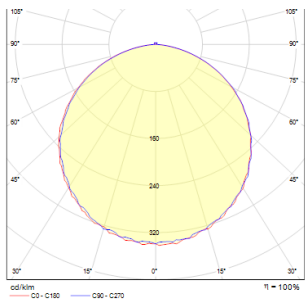

3D model

PDF manual

.ies data

2G11