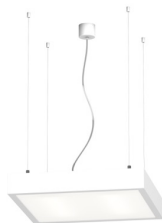

3D model

PDF manual

.ies data

2G11